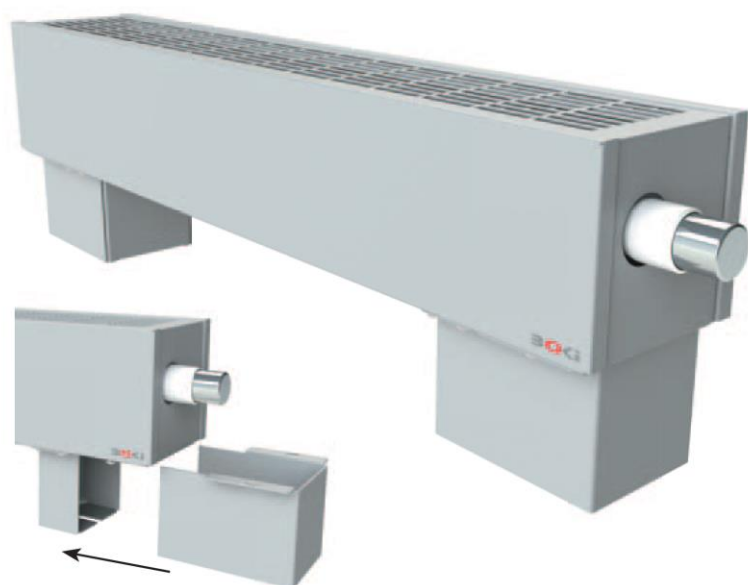

## Kryt konzoly a připojení konvektoru OnFloor

Příslušenství pro konvektory s konzolami na hotovou podlahu OnFloor Classic (WKF) a OnFloor Basic (WBF)

### Standardní konvektor WKF s konzolou na čistou podlahu

### Kryt konzoly WZA konvektor WBF s krytem připojení WZA

Pozn.: při montáži krytu připojení WZA je třeba otočit konzolu oproti standardnímu uložení.