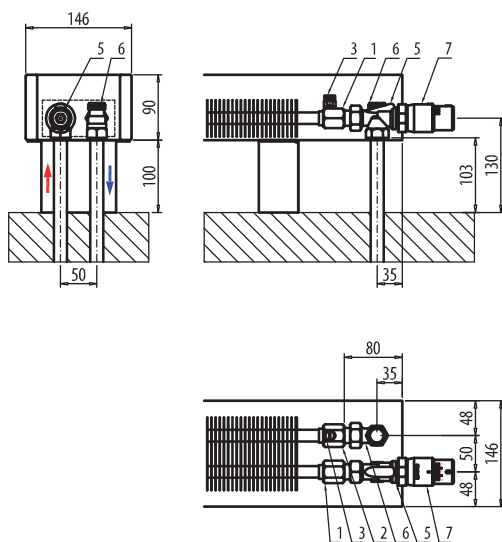

Montáž konvektorů

OnFloor Classic

Výška 09 (90 mm)

| | |
|---|---------------------------------------|
| 1 | Přívod G1/2" |
| 2 | Zpátečka G1/2" |
| 3 | Automatický odvzdušňovací ventil 1/8" |
| 4 | Prodlužovací kus G1/2", 50mm |
| 5 | Axiální ventil DN15 (PTV-03) |
| 6 | Rohové šroubení DN15 (PRS-02) |
| 7 | Termostatická hlavice (THL-01) |

Montáž konvektorů

OnFloor Classic

Výška 14 (140 mm), 24 (240 mm), 28 (280 mm)

OnFloor Basic

Výška 14 (140 mm), 24 (240 mm), 28 (280 mm) – pouze šířky 146 mm, 186 mm a 236 mm

| | |
|---|---------------------------------------|
| 1 | Prívod G1/2" |
| 2 | Zpátečka G1/2" |
| 3 | Automatický odvzdušňovací ventil 1/8" |
| 4 | Prodlužovací kus G1/2", 50 mm |
| 5 | Axiální ventil DN15 (PTV-03) |
| 6 | Rohové šroubení DN15 (PRS-02) |
| 7 | Termostatická hlavice (THL-01) |

Montáž konvektorů

FLAT Classic, Basic

Výška 14 (140 mm), 24 (240 mm), 28 (280 mm), 35 (350 mm), 50 (500 mm), 65 (650 mm)

Připojení z podlahy

Připojení ze stěny

| | |
|---|---------------------------------------|
| 1 | Přívod G1/2" |
| 2 | Zpátečka G1/2" |
| 3 | Automatický odvzdušňovací ventil 1/8" |
| 4 | Prodlužovací kus G1/2", 50 mm |
| 5 | Axiální ventil DN15 (PTV-03) |
| 6 | Rohové šroubení DN15 (PRS-02) |
| 7 | Termostatická hlavice (THL-01) |