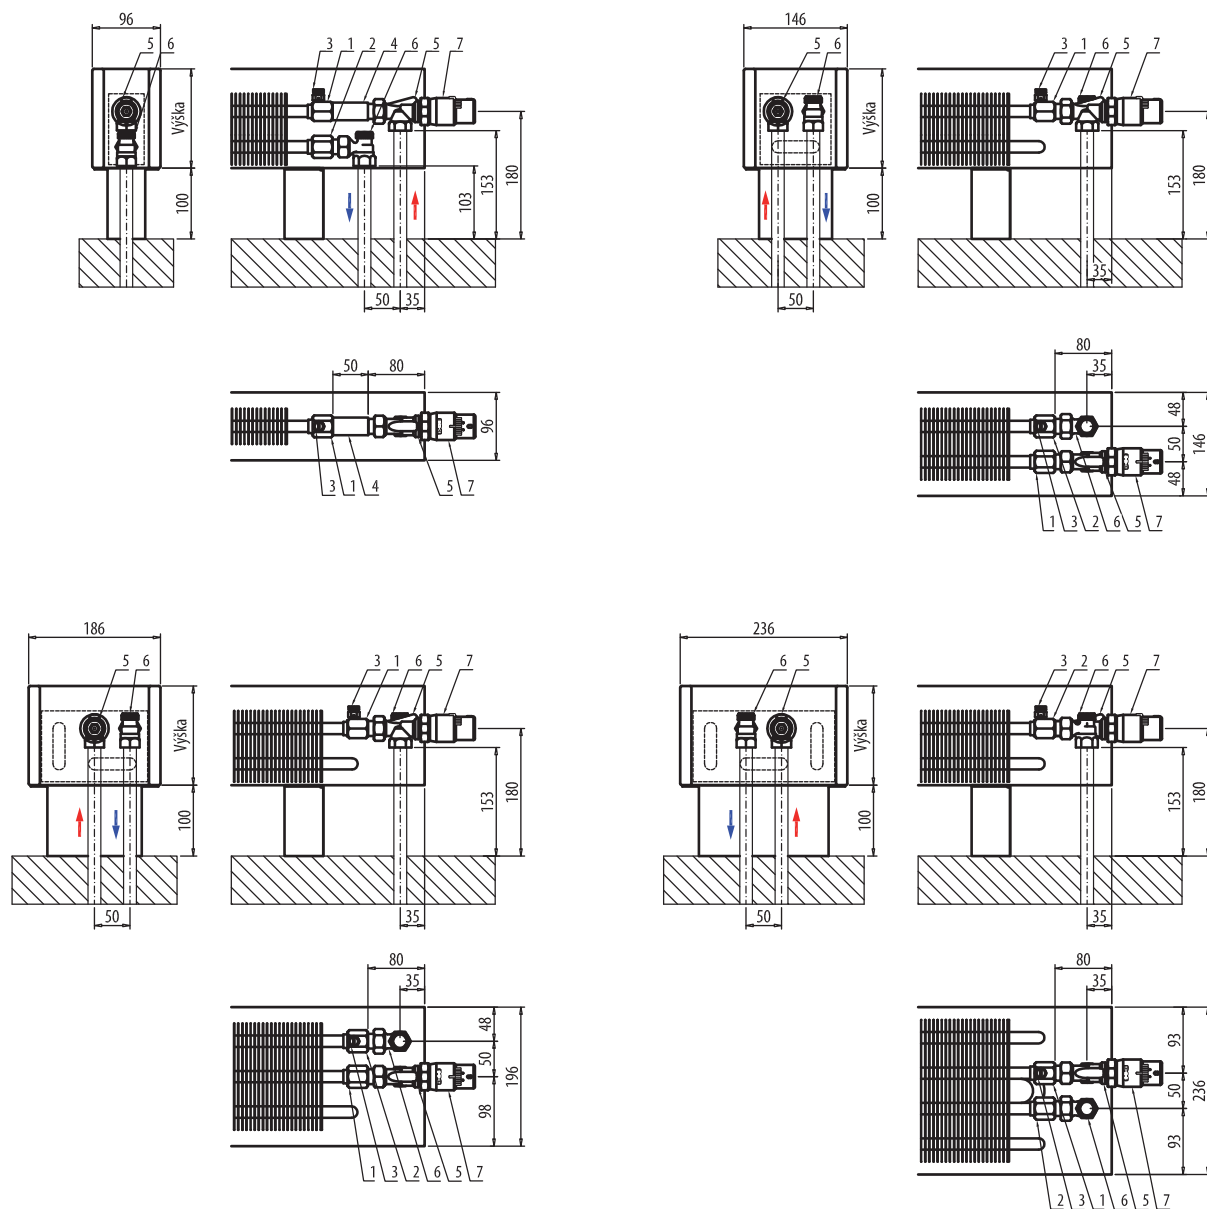

Montáž konvektorů

OnFloor Classic

Výška 09 (90 mm)

| | |
|---|---------------------------------------|
| 1 | Přívod G1/2" |
| 2 | Zpátečka G1/2" |
| 3 | Automatický odvzdušňovací ventil 1/8" |
| 4 | Prodlužovací kus G1/2", 50mm |
| 5 | Axiální ventil DN15 (PTV-03) |
| 6 | Rohové šroubení DN15 (PRS-02) |
| 7 | Termostatická hlavice (THL-01) |

Montáž konvektorů

OnFloor Classic

Výška 14 (140 mm), 24 (240 mm), 28 (280 mm)

OnFloor Basic

Výška 14 (140 mm), 24 (240 mm), 28 (280 mm) – pouze šířky 146 mm, 186 mm a 236 mm

| | |
|---|---------------------------------------|
| 1 | Prívod G1/2" |
| 2 | Zpátečka G1/2" |
| 3 | Automatický odvzdušňovací ventil 1/8" |
| 4 | Prodlužovací kus G1/2", 50 mm |
| 5 | Axiální ventil DN15 (PTV-03) |
| 6 | Rohové šroubení DN15 (PRS-02) |
| 7 | Termostatická hlavice (THL-01) |

Montáž konvektorů

FLAT Classic, Basic

Výška 14 (140 mm), 24 (240 mm), 28 (280 mm), 35 (350 mm), 50 (500 mm), 65 (650 mm)

Připojení z podlahy

Připojení ze stěny

| | |
|---|---------------------------------------|
| 1 | Přívod G1/2" |
| 2 | Zpátečka G1/2" |
| 3 | Automatický odvzdušňovací ventil 1/8" |
| 4 | Prodlužovací kus G1/2", 50 mm |
| 5 | Axiální ventil DN15 (PTV-03) |
| 6 | Rohové šroubení DN15 (PRS-02) |
| 7 | Termostatická hlavice (THL-01) |