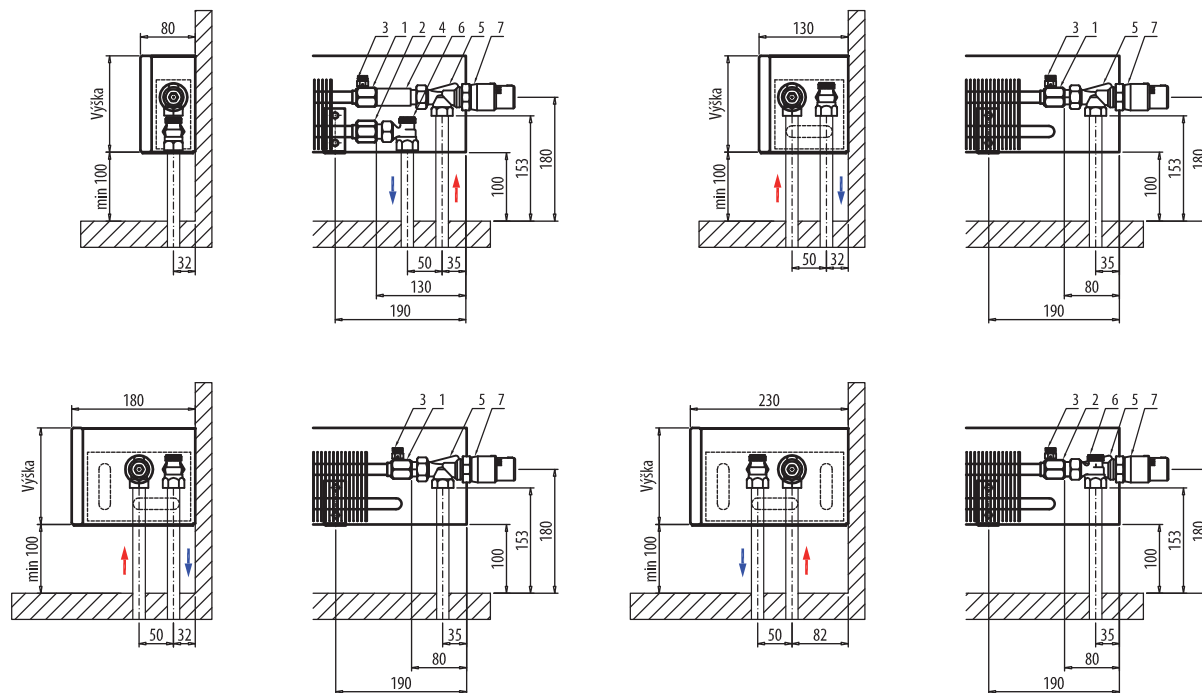

Montáž konvektorů

OnFloor Classic

Výška 09 (90 mm)

| | |
|---|---------------------------------------|
| 1 | Přívod G1/2" |
| 2 | Zpátečka G1/2" |
| 3 | Automatický odvzdušňovací ventil 1/8" |
| 4 | Prodlužovací kus G1/2", 50mm |
| 5 | Axiální ventil DN15 (PTV-03) |
| 6 | Rohové šroubení DN15 (PRS-02) |
| 7 | Termostatická hlavice (THL-01) |

Montáž konvektorů

OnFloor Classic

Výška 14 (140 mm), 24 (240 mm), 28 (280 mm)

OnFloor Basic

Výška 14 (140 mm), 24 (240 mm), 28 (280 mm) – pouze šířky 146 mm, 186 mm a 236 mm

| | |
|---|---------------------------------------|
| 1 | Prívod G1/2" |
| 2 | Zpátečka G1/2" |
| 3 | Automatický odvzdušňovací ventil 1/8" |
| 4 | Prodlužovací kus G1/2", 50 mm |
| 5 | Axiální ventil DN15 (PTV-03) |
| 6 | Rohové šroubení DN15 (PRS-02) |
| 7 | Termostatická hlavice (THL-01) |

Montáž konvektorů

FLAT Classic, Basic

Výška 14 (140 mm), 24 (240 mm), 28 (280 mm), 35 (350 mm), 50 (500 mm), 65 (650 mm)

Připojení z podlahy

Připojení ze stěny

| | |
|---|---------------------------------------|
| 1 | Přívod G1/2" |
| 2 | Zpátečka G1/2" |
| 3 | Automatický odvzdušňovací ventil 1/8" |
| 4 | Prodlužovací kus G1/2", 50 mm |
| 5 | Axiální ventil DN15 (PTV-03) |
| 6 | Rohové šroubení DN15 (PRS-02) |
| 7 | Termostatická hlavice (THL-01) |