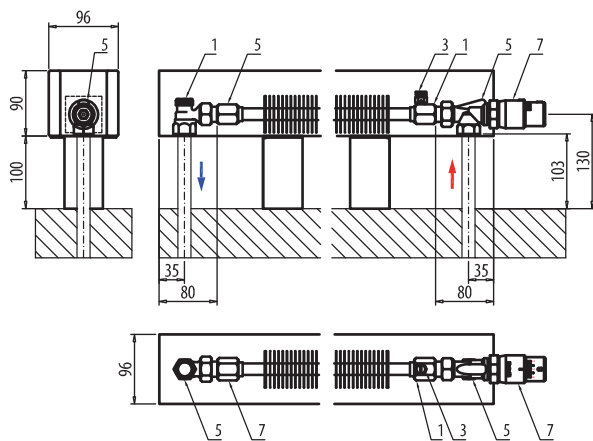

Montáž konvektorů

OnFloor Classic

Výška 09 (90 mm)

| | |
|---|---------------------------------------|
| 1 | Přívod G1/2" |
| 2 | Zpátečka G1/2" |
| 3 | Automatický odvzdušňovací ventil 1/8" |
| 4 | Prodlužovací kus G1/2", 50mm |
| 5 | Axiální ventil DN15 (PTV-03) |
| 6 | Rohové šroubení DN15 (PRS-02) |
| 7 | Termostatická hlavice (THL-01) |

Montáž konvektorů

OnFloor Classic

Výška 14 (140 mm), 24 (240 mm), 28 (280 mm)

OnFloor Basic

Výška 14 (140 mm), 24 (240 mm), 28 (280 mm) – pouze šířky 146 mm, 186 mm a 236 mm

| | |
|---|---------------------------------------|
| 1 | Prívod G1/2" |
| 2 | Zpátečka G1/2" |
| 3 | Automatický odvzdušňovací ventil 1/8" |
| 4 | Prodlužovací kus G1/2", 50 mm |
| 5 | Axiální ventil DN15 (PTV-03) |
| 6 | Rohové šroubení DN15 (PRS-02) |
| 7 | Termostatická hlavice (THL-01) |

Montáž konvektorů

FLAT Classic, Basic

Výška 14 (140 mm), 24 (240 mm), 28 (280 mm), 35 (350 mm), 50 (500 mm), 65 (650 mm)

Připojení z podlahy

Připojení ze stěny

| | |
|---|---------------------------------------|
| 1 | Přívod G1/2" |
| 2 | Zpátečka G1/2" |
| 3 | Automatický odvzdušňovací ventil 1/8" |
| 4 | Prodlužovací kus G1/2", 50 mm |
| 5 | Axiální ventil DN15 (PTV-03) |
| 6 | Rohové šroubení DN15 (PRS-02) |
| 7 | Termostatická hlavice (THL-01) |