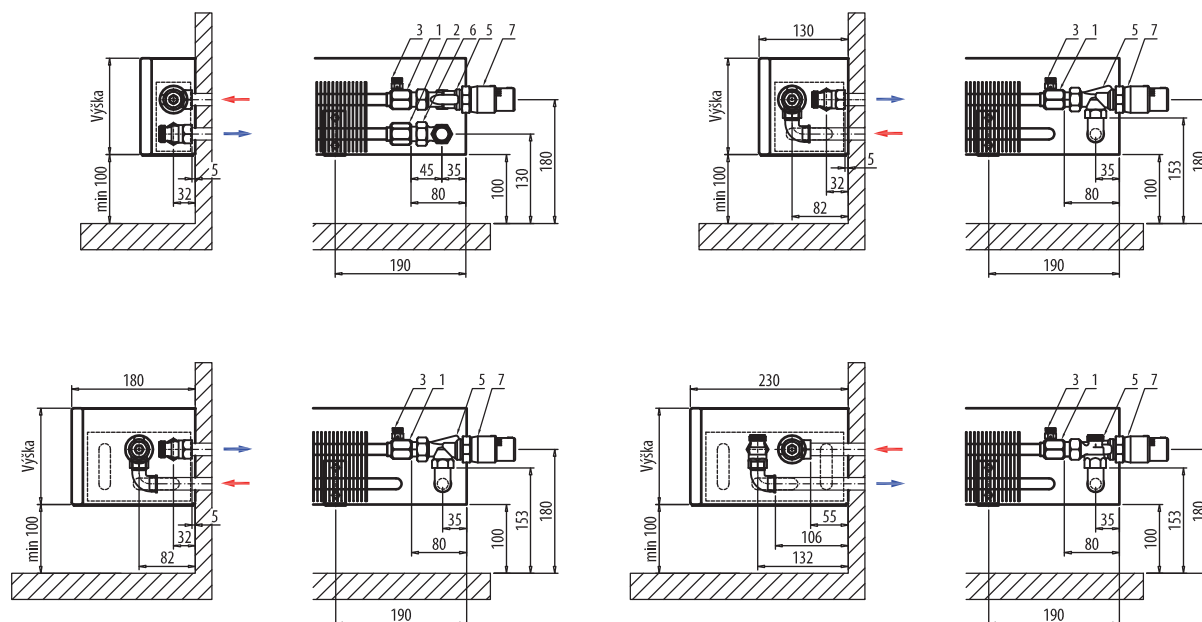

Montáž konvektorů

OnFloor Classic

Výška 14 (140 mm), 24 (240 mm), 28 (280 mm)

OnFloor Basic

Výška 14 (140 mm), 24 (240 mm), 28 (280 mm) – pouze šířky 146 mm, 186 mm a 236 mm

| | |
|---|---------------------------------------|
| 1 | Prívod G1/2" |
| 2 | Zpátečka G1/2" |
| 3 | Automatický odvzdušňovací ventil 1/8" |
| 4 | Prodlužovací kus G1/2", 50 mm |
| 5 | Axiální ventil DN15 (PTV-03) |
| 6 | Rohové šroubení DN15 (PRS-02) |
| 7 | Termostatická hlavice (THL-01) |

Montáž konvektorů

FLAT Classic, Basic

Výška 14 (140 mm), 24 (240 mm), 28 (280 mm), 35 (350 mm), 50 (500 mm), 65 (650 mm)

Připojení z podlahy

Připojení ze stěny

| | |
|---|---------------------------------------|
| 1 | Přívod G1/2" |
| 2 | Zpátečka G1/2" |
| 3 | Automatický odvzdušňovací ventil 1/8" |
| 4 | Prodlužovací kus G1/2", 50 mm |
| 5 | Axiální ventil DN15 (PTV-03) |
| 6 | Rohové šroubení DN15 (PRS-02) |
| 7 | Termostatická hlavice (THL-01) |