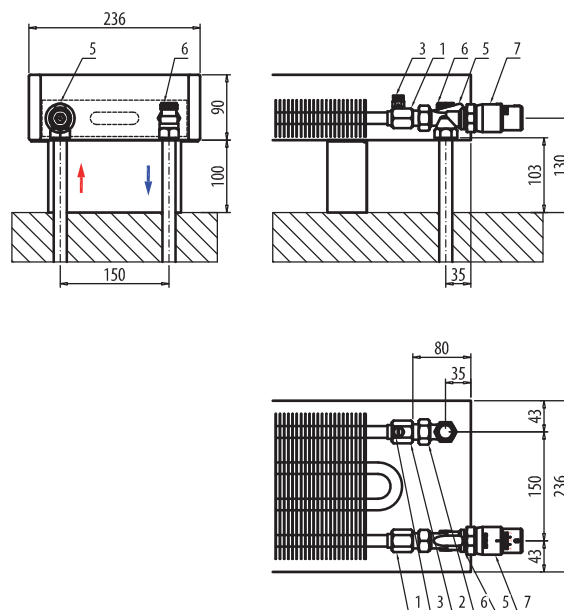

Montáž konvektorů

OnFloor Classic

Výška 09 (90 mm)

| | |
|---|---------------------------------------|
| 1 | Přívod G1/2" |
| 2 | Zpátečka G1/2" |
| 3 | Automatický odvzdušňovací ventil 1/8" |
| 4 | Prodlužovací kus G1/2", 50mm |
| 5 | Axiální ventil DN15 (PTV-03) |
| 6 | Rohové šroubení DN15 (PRS-02) |
| 7 | Termostatická hlavice (THL-01) |

Montáž konvektorů

OnFloor Classic

Výška 14 (140 mm), 24 (240 mm), 28 (280 mm)

OnFloor Basic

Výška 14 (140 mm), 24 (240 mm), 28 (280 mm) – pouze šířky 146 mm, 186 mm a 236 mm

| | |
|---|---------------------------------------|
| 1 | Prívod G1/2" |
| 2 | Zpátečka G1/2" |
| 3 | Automatický odvzdušňovací ventil 1/8" |
| 4 | Prodlužovací kus G1/2", 50 mm |
| 5 | Axiální ventil DN15 (PTV-03) |
| 6 | Rohové šroubení DN15 (PRS-02) |
| 7 | Termostatická hlavice (THL-01) |

Montáž konvektorů

FLAT Classic, Basic

Výška 14 (140 mm), 24 (240 mm), 28 (280 mm), 35 (350 mm), 50 (500 mm), 65 (650 mm)

Připojení z podlahy

Připojení ze stěny

| | |
|---|---------------------------------------|
| 1 | Přívod G1/2" |
| 2 | Zpátečka G1/2" |
| 3 | Automatický odvzdušňovací ventil 1/8" |
| 4 | Prodlužovací kus G1/2", 50 mm |
| 5 | Axiální ventil DN15 (PTV-03) |
| 6 | Rohové šroubení DN15 (PRS-02) |
| 7 | Termostatická hlavice (THL-01) |